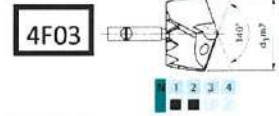

※本キャンペーンは期間中であっても、予告なく終了する場合がございます。

※キャンペーン品の為、ご購入後3ヶ月以降の不良品は交換できませんのでご注意願います。

対象ワーク: スチール・鋳鉄

対象ワーク: スチール・ステンレス

対象ワーク: アルミ

d1 m7	型式	在庫
12.00	TTD-4F01-1200-MXF	●
12.50	TTD-4F01-1250-MXF	□
12.70	TTD-4F01-1270-MXF	□
13.00	TTD-4F01-1300-MXF	□
13.50	TTD-4F01-1350-MXF	●
13.70	TTD-4F01-1370-MXF	□
14.00	TTD-4F01-1400-MXF	●
14.50	TTD-4F01-1450-MXF	●
14.70	TTD-4F01-1470-MXF	□
15.00	TTD-4F01-1500-MXF	●
15.50	TTD-4F01-1550-MXF	●
15.70	TTD-4F01-1570-MXF	□
16.00	TTD-4F01-1600-MXF	●
16.50	TTD-4F01-1650-MXF	●
16.70	TTD-4F01-1670-MXF	□
17.00	TTD-4F01-1700-MXF	●
17.50	TTD-4F01-1750-MXF	●
17.70	TTD-4F01-1770-MXF	●
18.00	TTD-4F01-1800-MXF	●
18.50	TTD-4F01-1850-MXF	●
18.70	TTD-4F01-1870-MXF	□
19.00	TTD-4F01-1900-MXF	●
19.50	TTD-4F01-1950-MXF	●
19.70	TTD-4F01-1970-MXF	●
20.00	TTD-4F01-2000-MXF	●
20.50	TTD-4F01-2050-MXF	●
20.70	TTD-4F01-2070-MXF	□
21.00	TTD-4F01-2100-MXF	●
21.50	TTD-4F01-2150-MXF	●
21.70	TTD-4F01-2170-MXF	□
22.00	TTD-4F01-2200-MXF	●
22.50	TTD-4F01-2250-MXF	●
22.70	TTD-4F01-2270-MXF	□
23.00	TTD-4F01-2300-MXF	●
23.50	TTD-4F01-2350-MXF	□
23.70	TTD-4F01-2370-MXF	□
24.00	TTD-4F01-2400-MXF	●
24.50	TTD-4F01-2450-MXF	●
24.70	TTD-4F01-2470-MXF	□
25.00	TTD-4F01-2500-MXF	●
25.50	TTD-4F01-2550-MXF	●
25.70	TTD-4F01-2570-MXF	□
26.00	TTD-4F01-2600-MXF	●
26.50	TTD-4F01-2650-MXF	●
26.70	TTD-4F01-2670-MXF	□
27.00	TTD-4F01-2700-MXF	●
27.50	TTD-4F01-2750-MXF	□
27.70	TTD-4F01-2770-MXF	□
28.00	TTD-4F01-2800-MXF	●
28.50	TTD-4F01-2850-MXF	●
28.70	TTD-4F01-2870-MXF	□
29.00	TTD-4F01-2900-MXF	□
29.50	TTD-4F01-2950-MXF	□
29.70	TTD-4F01-2970-MXF	□
30.00	TTD-4F01-3000-MXF	●
30.50	TTD-4F01-3050-MXF	□
30.70	TTD-4F01-3070-MXF	□
31.00	TTD-4F01-3100-MXF	●
31.50	TTD-4F01-3150-MXF	□
31.70	TTD-4F01-3170-MXF	□
32.00	TTD-4F01-3200-MXF	●