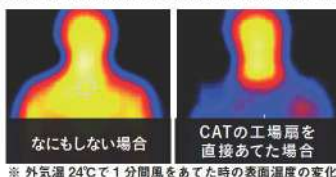

サーキュレーター

竜巻状の強いトルネード気流によって、倉庫・大型公共施設など人が集まる空間の換気を強力に促します。

自由な風量調整

超微風からパワフルな強風まで自由に風量を調節できます。超微風モードにすると静かな音で眠りをサポート。

全閉式モーター

暑さ対策に

異物が入りにくい密封構造で故障・電気火災のリスクを軽減。

広範囲に風を送って室内や身体
の熱を逃がします。