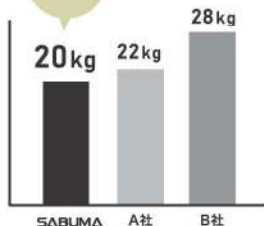

(2000Whクラス製品当社調べ 2021年11月)