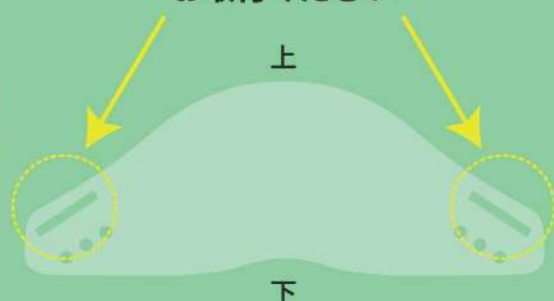

現場で簡単感染症対策

飛沫減る Himatsu heru mask マスク

取付簡単

顔が見える

涼しい

表情が見える!

顔に触れないので**衛生的**

他社製品に比べ**風に強い**ので作業しやすい

お手持ちの
ヘルメットの
あご紐に
通すだけ

四角穴が上になるように
お取付ください

品番	発注コード	入数	素材	厚さ	サイズ
900135	227-6997	10枚	PET樹脂	0.188mm	340×135mm

本製品は透明樹脂を加工した製品です。細心の注意を払い製造・販売しておりますが、以下の点にご注意下さい。

- ・樹脂のバリが残っている場合があります。
- ・医療器具製品ではございません。
- ・薄い製品のため取扱時には目や肌を傷つけないよう十分注意して下さい。
- ・製造工程上多少の埃・キズ等が生じる場合がございます。
- ・本製品は感染症を完全に防ぐものではありません。
- ・予告なく変更する場合がございます。