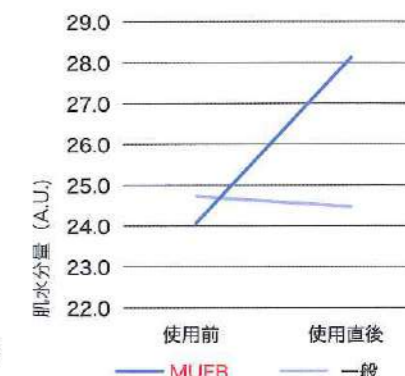

プロ品質 2 MUFBの優れた特性

MUFBは、ウルトラファインバブル本来の性能がしっかり備わっています。OHラジカルもその一つ。オゾンの200倍もの殺菌・消臭効果がありますが、残留性がなく最後は水と空気に戻ります。

泡サイズが100ナノメートル付近に揃っていることも重要な要素。生理活性の効果が高く、手肌の保湿や、洗浄への作用など、うれしい機能が充実しています。