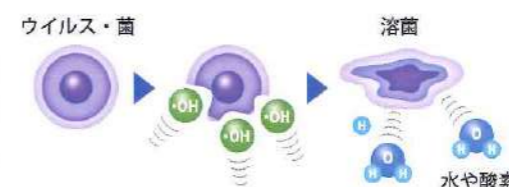

様々な場面で、存分にご活用ください

最先端科学の気泡「ウルトラファインバブル」を食・生活・産業といった様々な分野に提供している丸山製作所。

このプロ御用達の技術、MUFBテクノロジーを「蛇口に取り付けるだけ」でお届けします。

手洗や、ペットに

手洗はもちろん、スプレーボトルに入れ替えて噴霧することもできます。幅広い場面で、カンタンにご活用いただけます。

園芸、切花に

農作物の生育促進にも利用されています。微細な気泡が空気や栄養を植物に運びます。

その他にも...

お風呂の蛇口に取り付けてウルトラファインバブル風呂を実現。肌の保湿効果や汚れ落ちの促進を期待できます。洗車時にも効果的です。

プロ品質 1 MUFBは瞬時に、連続生成

ウルトラファインバブルの生成方法は、大きく分けて2種類あります。

1. 大きな泡を微細化して作り出す方法
2. 瞬間的にウルトラファインバブルだけを生成する方法

MUFBは、後者。

まさに一瞬でウルトラファインバブルのみを生成し、高濃度での連続生成を実現しています。

プロ品質 2 MUFBの優れた特性

MUFBは、ウルトラファインバブル本来の性能がしっかり備わっています。OHラジカルもその一つ。オゾンの200倍もの殺菌・消臭効果がありますが、残留性がなく最後は水と空気に戻ります。

泡サイズが100ナノメートル付近に揃っていることも重要な要素。生理活性の効果が高く、手肌の保湿や、洗浄への作用など、うれしい機能が充実しています。

仕様と取付可能な水栓について

■ MUFB ウルトラタップ

水栓取付側
ねじ規格: M22×P1.25

フィルタを外すとG1/2
内ねじとなり市販のア
ダプタを介して拡張が可能

品名	UT-080(MUFBウルトラタップ)		
使用方法	水道蛇口に取り付け水道圧で使用		
仕様	最小	標準	最大
給水圧力	0.2MPa	0.3MPa	0.5MPa
MUFB水 生成量	6.5ℓ/min	8ℓ/min	10.5ℓ/min
寸法	直径25×長さ54.5mm		
重さ	140g		
水栓取付側 ねじ規格	M22×P1.25 ※内ねじ		
吐出側変換部 ねじ規格	フィルタを外した場合 G1/2 ※内ねじ		