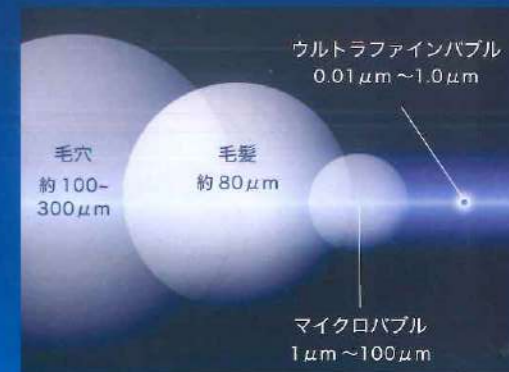

プロユースで

高品質な「ウルトラファインバブル」が 蛇口に取り付けるだけで利用できる!

MUFBは「水を変える技術」

丸山のMUFB技術で生成する超微細気泡は、ウイルスと同等の小ささ(ピーク径およそ100nm)。あまりに小さすぎて浮力がなく、電気的特性により泡同士が合体することもないため、水中に長くとどまります。この「超微細で、水中に長くとどまる気泡」により水と気泡が両立する「気液二相体」が実現。水に新しい機能を与えます。