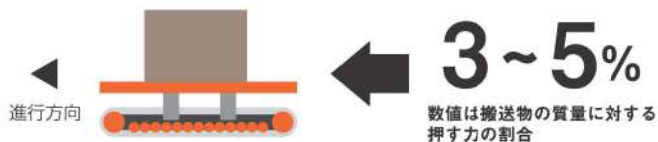

軽く運べる

アクロスユニットならばキャスターでは走行できないシーンで搬送ができることはもちろんのこと、負荷が少ない搬送が可能です。

例えば雪上であれば100kgの積載物を約5kgの力で搬送ができます。

	コンクリート	芝生	砂	泥	雪
ACROS	3%	約5%	約5%	約5%	約5%
φ150キャスター (弊社品)	4~8%	18~20%	×	×	×

※弊社試験結果より(登坂による搬送負荷は考慮していません)

丸洗い可能

アクロスユニットはサビに強い素材を使用しているため、悪路を走行した後など、汚れてしまった場合、丸洗いすることができます。

台車本体も丸洗い可能な仕様で製作することができます。