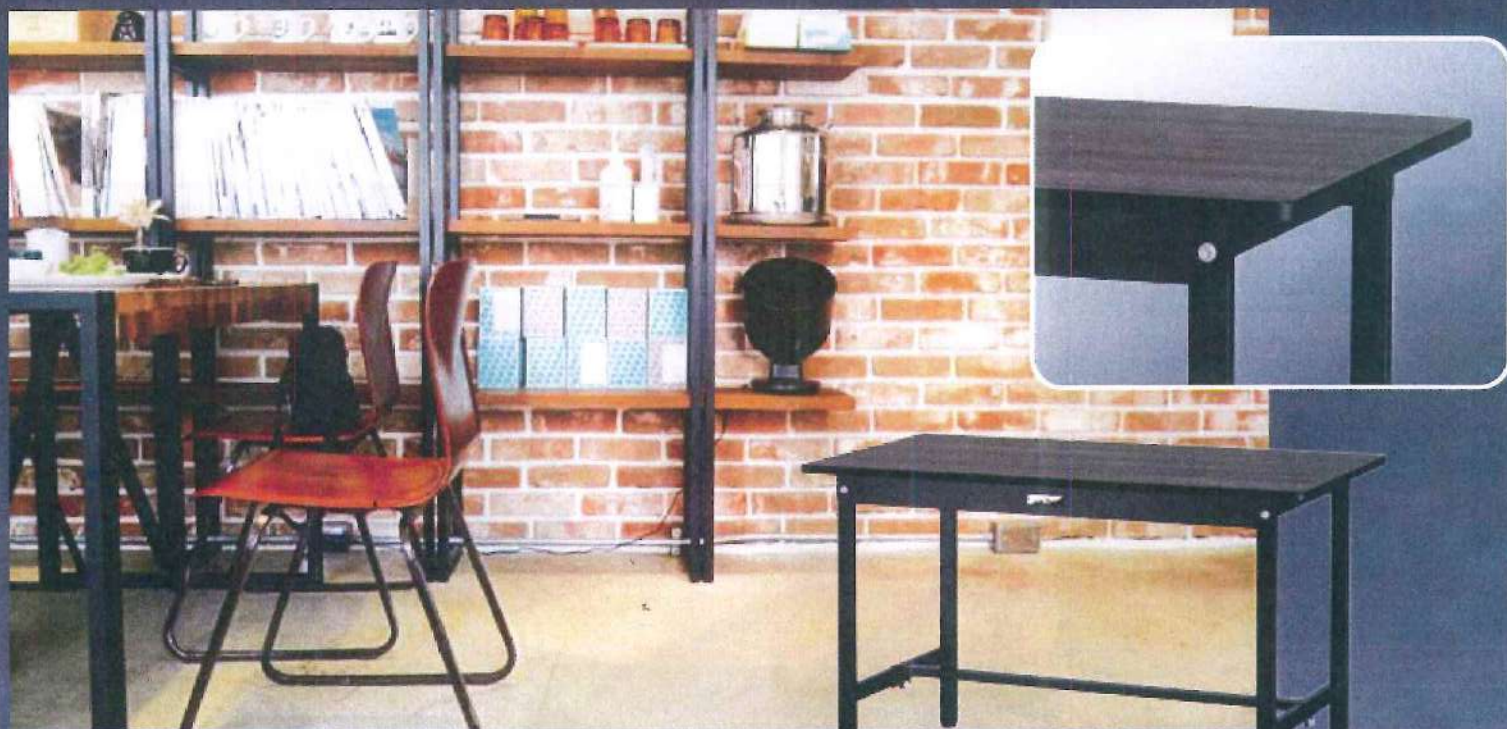

BLACK ブラックシリーズ

YamaTec

暮らしに寄り添う

黒が引き立つ、引き立たせる

YamaTec

インテリア性の高い！

ワークテーブル ブラックシリーズ

業務用というイメージを払拭！ビジネスから日常まで幅広いシーンをおしゃれに演出します。

他の家具との調和、オフィスや工場の雰囲気を一掃させるブラックシリーズが登場。
天板は落ち着いた木目柄を採用し、光の反射も抑えられています。
脚部はマットブラック塗装でシックな雰囲気を演出します。

固定式 均等耐荷重 **150kg**

組立目安 2人20分

SUM-1260-MB
サイズ W1200×D600×H740 mm
質量 21.5 kg
定価 **¥39,300** (税抜)

SUM-1890-MB
サイズ W1800×D900×H740 mm
質量 38.3 kg
定価 **¥64,750** (税抜)

移動式 均等耐荷重 **150kg**
(自車を含む)

組立目安 2人30分

キャスターは60φナイロン双輪キャスター ストッパー付 4個

SUMC-1260-MB
サイズ W1200×D600×H804 mm
質量 22.4 kg
定価 **¥51,300** (税抜)

SUMC-1890-MB
サイズ W1800×D900×H804 mm
質量 39.2 kg
定価 **¥76,750** (税抜)

メラミン天板
(チーク柄/ダークブラウン色)