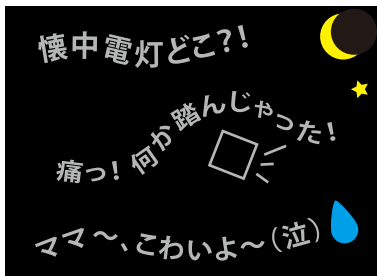

アクティブ(6500K)
明るさ 3500lm

ナチュラル(5000K)
明るさ 4000lm

リラックス(2700K)
明るさ 2960lm

リモコン連続調光 (100%~約10%)
多段調光 (100%~約10%) 15段階
調色段階 15通り
スリープタイマー (30分)
お好みメモリー
LED常夜灯
乳白色アクリルカバー
スケルトン地Wシルバー飾り
外径φ500mm 高118mm 質量 2.0kg
リチウムイオン蓄電池内蔵 (非常点灯用)
[省エネ区分: 1]

~8畳

天井直付
簡単取付I
連続・多段調光
スリープタイマー
お好みメモリー

97%

(注) 停電検知には、付属品の停電検知送信機 (N-4088-Q) を
常時給電のコンセントに接続していただく必要があります。

えっ? 停電! でも、あかり探しは不要です。

一般の照明では...

HotaluX AIDなら

HotaluX AIDなら、停電を自動検知して
バッテリー点灯に切り替え、
最大約20時間*の非常点灯が可能です。