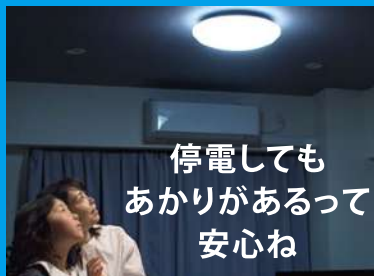

アクティブ(6500K)
明るさ 3500lm

ナチュラル(5000K)
明るさ 4000lm

リラックス(2700K)
明るさ 2960lm

リモコン連続調光 (100%~約10%)
多段調光 (100%~約10%) 15段階
調色段階 15通り
スリープタイマー (30分)
お好みメモリー
LED常夜灯
乳白色アクリルカバー
スケルトン地Wシルバー飾り
外径φ500mm 高118mm 質量 2.0kg
リチウムイオン蓄電池内蔵 (非常点灯用)
[省エネ区分: 1]

~8畳

天井直付
簡単取付I
連続・多段調光
スリープタイマー
お好みメモリー

97%

(注) 停電検知には、付属品の停電検知送信機 (N-4088-Q) を
常時給電のコンセントに接続していただく必要があります。

えっ? 停電! でも、あかり探しは不要です。

一般の照明では...

HotaluX AIDなら

HotaluX AIDなら、停電を自動検知して
バッテリー点灯に切り替え、
最大約20時間*の非常点灯が可能です。