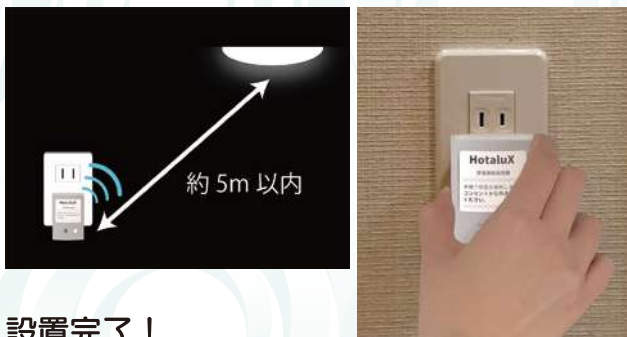

設置方法

① 照明器具を取り付けます。

天井の引掛シーリングを確認して、アダプタを取り付けます。
器具本体を取り付け、電源コネクタを接続します。

カバーを取り付けます。

② 停電検知送信機を、照明器具から5m以内のコンセントに差し込みます。

③ 設置完了!

通常時は、明るく快適な毎日の照明として
ご利用いただけます。

④ 停電時は、照明器具が停電検知信号を受信して 約2~3秒後に内蔵バッテリーの電力で 非常点灯を開始します。