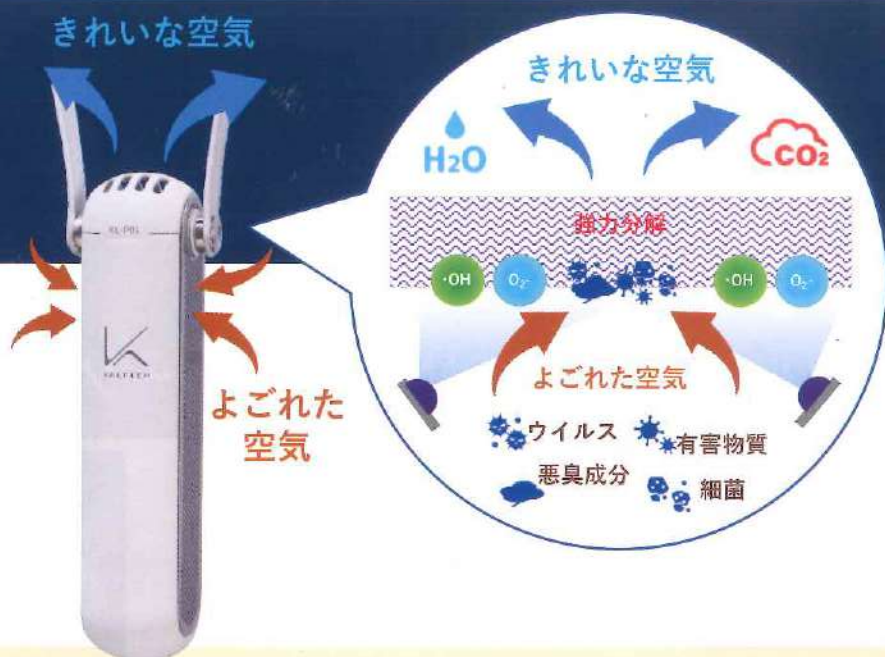

4時間充電
8時間稼働

外出時も安心
フル充電で
8時間連続運転

光触媒とLED光で空気中のウイルスや菌、ニオイなどを分解し、キレイな空気へと浄化。
ヒトが1分間に呼吸する空気量(約7リットル)が顔の周りに溜まるように風量を設定しています。

電車やオフィス、外出先でも
頼もしい8時間連続運転の
フネス設計です。

■1パス性能試験

※1 1パス = 1回空気が製品に通過した時の除去試験

濃度10ppm : 3回計測の平均値 自社試験※2

※2 試験空間での効果であり、実使用空間での試験結果ではありません。

使い方は
選べる
3通り

使い方いろいろ
**ストラップ・クリップ・
スタンド**

- ①ストラップ：首にかけて
- ②クリップ：ポケットや洋服にひっかけて
- ③充電スタンド：置いて

付属のUSBケーブルをACアダプターやPCに接続し、充電を行ってください。

お手入れ簡単！

光触媒フィルターは取り外しが可能。半年に一度程度、洗浄することで、脱臭効果が持続します。

光触媒フィルター

80度前後のお湯で約15分間つけ置き洗い

**カルテック独自の
機構設計で、反応率を
最大限に発揮！**

優れた光触媒材料の開発力とその反応率を限界まで向上させる製品開発力により、これまでにない圧倒的なパフォーマンスを実現。

<カルテック>
光触媒搭載 パーソナル空間除菌・脱臭機

KL-P01 首掛けタイプ

TURNED X KL-P01 -W (ホワイト)

<仕様>