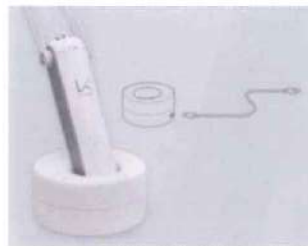

※2 試験空間での効果であり、実使用空間での試験結果ではありません。

使い方は
選べる
3通り

使い方いろいろ
**ストラップ・クリップ・
スタンド**

- ①ストラップ：首にかけて
- ②クリップ：ポケットや洋服にひっかけて
- ③充電スタンド：置いて

付属のUSBケーブルをACアダプターやPCに接続し、充電を行ってください。

お手入れ簡単！

光触媒フィルターは取り外しが可能。半年に一度程度、洗浄することで、脱臭効果が持続します。