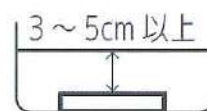

80度前後のお湯で約15分間つけ置き洗い

**カルテック独自の
機構設計で、反応率を
最大限に発揮！**

優れた光触媒材料の開発力とその反応率を限界まで向上させる製品開発力により、これまでにない圧倒的なパフォーマンスを実現。