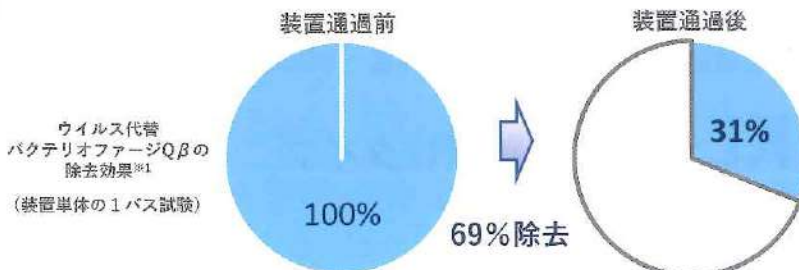

4時間充電
8時間稼働

外出時も安心
フル充電で
8時間連続運転

光触媒とLED光で空気中のウイルスや菌、ニオイなどを分解し、キレイな空気へと浄化。
ヒトが1分間に呼吸する空気量(約7リットル)が顔の周りに溜まるように風量を設定しています。

電車やオフィス、外出先でも
頼もしい8時間連続運転の
フネス設計です。

■1パス性能試験

※1 1パス = 1回空気が製品に通過した時の除去試験

濃度10ppm : 3回計測の平均値 自社試験※2