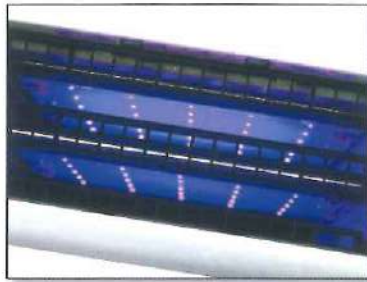

ターボモード
搭載

ウイルス・菌・ニオイの元を素早く浄化

30分で60畳の大空間を
スピード浄化！

60畳の大空間も約30分でウイルス、菌、ニオイ
を改善。

- 10分で20畳 (31m²)
- 20分で40畳 (62m²)
- 30分で60畳 (93m²)
- 一気に浄化します。

キレイな空気

4枚の光触媒
フィルター

4枚の光触媒フィルター×LED両面照射
分解力が桁違い
KL-W01の8倍性能！

花粉
フィルター
搭載

今や花粉の飛散は1年中
気になる花粉もしっかり
キャッチ！

光触媒フィルター4枚に
LED可視光を両面照射。
KL-W01の8倍の除菌・
消臭性能を発揮します。

空気中に浮遊する花粉
やほこりを花粉フィル
ターがブロックします。

天板にシンプルで高級感を引き立てる天然竹材を使用

天然竹材天板

内部インジケーター

<カルテック>
光触媒搭載 除菌・脱臭機