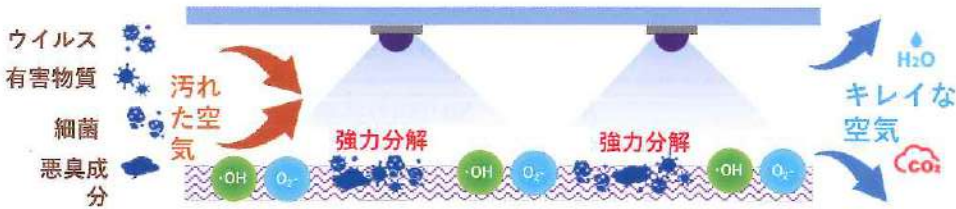

Flagship model

約60畳
対応

KL-W01の
8倍性能

<カルテック>
光触媒搭載 除菌・脱臭機

KL-F01 大空間 床置きタイプ

カルテック
光触媒技術

光触媒反応で有機物を分解！

驚くほど、除菌・脱臭できる、
カルテックの光触媒テクノロジー

ターボモード
搭載

ウイルス・菌・ニオイの元を素早く浄化

30分で60畳の大空間を
スピード浄化！

60畳の大空間も約30分でウイルス、菌、ニオイ
を改善。

- 10分で20畳 (31m²)
- 20分で40畳 (62m²)
- 30分で60畳 (93m²)
- 一気に浄化します。

キレイな空気

4枚の光触媒
フィルター

4枚の光触媒フィルター×LED両面照射
分解力が桁違い
KL-W01の8倍性能！

花粉
フィルター
搭載

今や花粉の飛散は1年中
気になる花粉もしっかり
キャッチ！

光触媒フィルター4枚に
LED可視光を両面照射。
KL-W01の8倍の除菌・
消臭性能を発揮します。

空気中に浮遊する花粉
やほこりを花粉フィル
ターがブロックします。

天板にシンプルで高級感を引き立てる天然竹材を使用

天然竹材天板

内部インジケーター

<カルテック>
光触媒搭載 除菌・脱臭機