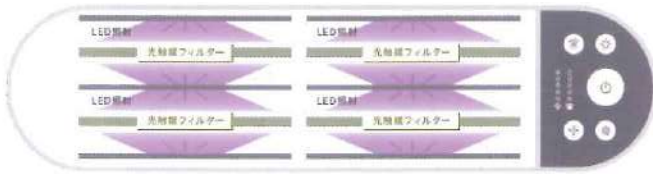

ターボモード
搭載

ウイルス・菌・ニオイの元を素早く浄化

30分で60畳の大空間を
スピード浄化！

60畳の大空間も約30分でウイルス、菌、ニオイ
を改善。

- 10分で20畳 (31m²)
- 20分で40畳 (62m²)
- 30分で60畳 (93m²)
- 一気に浄化します。

キレイな空気

4枚の光触媒
フィルター

4枚の光触媒フィルター×LED両面照射
分解力が桁違い
KL-W01の8倍性能！

花粉
フィルター
搭載

今や花粉の飛散は1年中
気になる花粉もしっかり
キャッチ！

光触媒フィルター4枚に
LED可視光を両面照射。
KL-W01の8倍の除菌・
消臭性能を発揮します。

空気中に浮遊する花粉
やほこりを花粉フィル
ターがブロックします。

天板にシンプルで高級感を引き立てる天然竹材を使用

天然竹材天板

内部インジケーター

<カルテック>
光触媒搭載 除菌・脱臭機