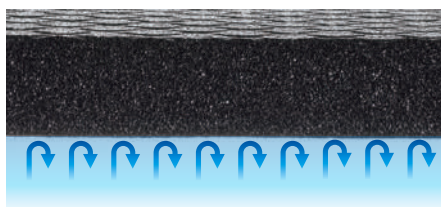

働かって楽しい! そう思える現場に。 It's fun to work, it seems to the factory site that seems so.

NEW
Product

油の現場に心強い助っ人が新登場!

優れた耐油性能とクッション性 油の現場はこれで決まり!

油によるマットの品質劣化を防止します。

耐油クッションマットFW

耐油性を持ちながら高倍率に発泡したクッション層が立ち仕事による疲労防止、転倒時のケガ防止、底冷えなどにも効果を発揮します。

極厚16mmの
心地よい
踏み心地

油の劣化に強いので、機械を扱う現場の足元に最適! 優れたクッション性で疲労軽減も底冷えも解消します。

底冷えや疲れも軽減

耐油性を持ちながら高倍率に発泡したクッション層が立ち仕事による疲労防止、転倒時のケガ防止、底冷えなどにも効果を発揮します。

傾斜ふち

めくれあがりによるつまずきや転倒を防止し、安全で快適に作業ができます。

3種のサイズ展開

様々な場所に応じて敷ける3サイズ展開です。

耐油クッションマットFW

材質 NBR 厚さ 約16mm
規格色 黒

品番	規格サイズ(約)	重量(約)	価格(税抜)
MR-939-545-0	450×750mm	0.8kg	¥ 5,400
MR-939-575-0	750×900mm	1.6kg	¥10,800
MR-939-590-0	900×1500mm	3.2kg	¥18,500

表面形状

- 上記以外の別サイズは製作できません。
- ロットにより、寸法・厚みとふみ心地に若干のバラツキがあります。
- 温度変化により伸縮する場合があります。ご了承ください。●RoHS2、REACH対応