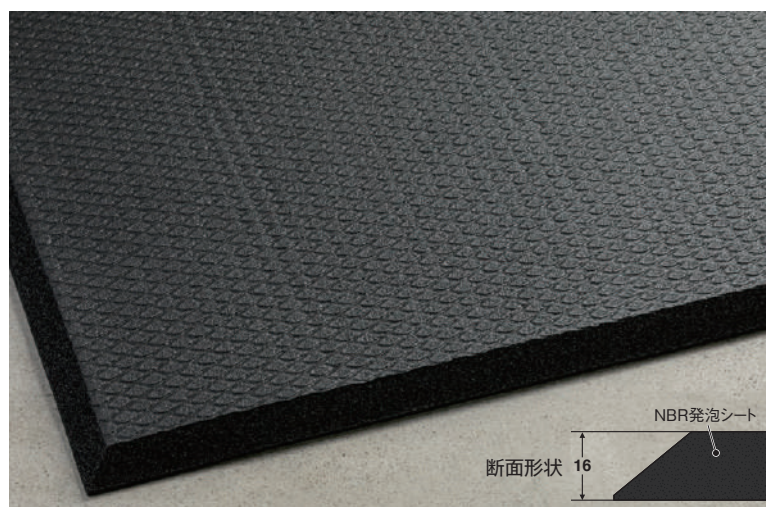

極厚16mmの
心地よい
踏み心地

油の劣化に強いので、機械を扱う現場の足元に最適! 優れたクッション性で疲労軽減も底冷えも解消します。

底冷えや疲れも軽減

耐油性を持ちながら高倍率に発泡したクッション層が立ち仕事による疲労防止、転倒時のケガ防止、底冷えなどにも効果を発揮します。

傾斜ふち

めくれあがりによるつまずきや転倒を防止し、安全で快適に作業ができます。

3種のサイズ展開

様々な場所に応じて敷ける3サイズ展開です。

耐油クッションマットFW

材質 NBR 厚さ 約16mm
規格色 黒

品番	規格サイズ(約)	重量(約)	価格(税抜)
MR-939-545-0	450×750mm	0.8kg	¥ 5,400
MR-939-575-0	750×900mm	1.6kg	¥10,800
MR-939-590-0	900×1500mm	3.2kg	¥18,500

表面形状

- 上記以外の別サイズは製作できません。
- ロットにより、寸法・厚みとふみ心地に若干のバラツキがあります。
- 温度変化により伸縮する場合があります。ご了承ください。●RoHS2、REACH対応