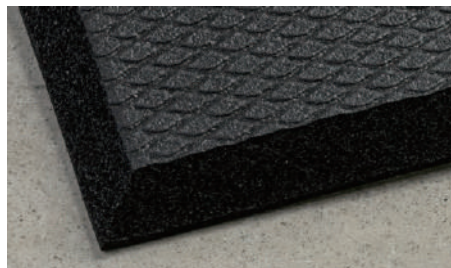

働かって楽しい! そう思える現場に。 It's fun to work, it seems to the factory site that seems so.

NEW
Product

油の現場に心強い助っ人が新登場!

優れた耐油性能とクッション性 油の現場はこれで決まり!

油によるマットの品質劣化を防止します。

耐油クッションマットFW

耐油性を持ちながら高倍率に発泡したクッション層が立ち仕事による疲労防止、転倒時のケガ防止、底冷えなどにも効果を発揮します。

極厚16mmの
心地よい
踏み心地

油の劣化に強いので、機械を扱う現場の足元に最適! 優れたクッション性で疲労軽減も底冷えも解消します。

底冷えや疲れも軽減

耐油性を持ちながら高倍率に発泡したクッション層が立ち仕事による疲労防止、転倒時のケガ防止、底冷えなどにも効果を発揮します。

傾斜ふち

めくれあがりによるつまずきや転倒を防止し、安全で快適に作業ができます。

3種のサイズ展開

様々な場所に応じて敷ける3サイズ展開です。

耐油クッションマットFW

材質 NBR 厚さ 約16mm
規格色 黒

品番	規格サイズ(約)	重量(約)	価格(税抜)
MR-939-545-0	450×750mm	0.8kg	¥ 5,400
MR-939-575-0	750×900mm	1.6kg	¥10,800
MR-939-590-0	900×1500mm	3.2kg	¥18,500

表面形状

- 上記以外の別サイズは製作できません。
- ロットにより、寸法・厚みとふみ心地に若干のバラツキがあります。
- 温度変化により伸縮する場合があります。ご了承ください。●RoHS2、REACH対応