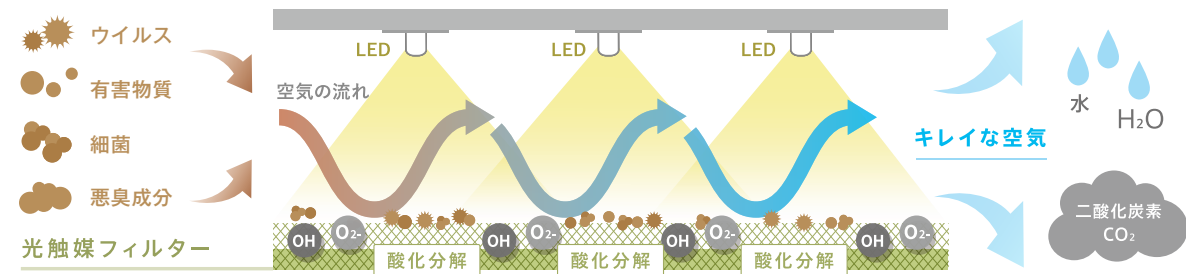

Air Create

Kaltech — Technology

カルテック独自の
「光触媒技術」で空気中の悪臭成分や有害物質、
ウイルスなどを分解し、
キレイな空気へと浄化します。

・サイドフロー構造 (独自の光触媒技術)

光触媒フィルターに対して空気の流れを水平にすることで悪臭成分や有害物質、ウイルスなどを繰り返し酸化分解し、生まれたてのようなキレイな空気へと浄化します。[特許出願中]

・驚くほど脱臭できる、除菌できる光触媒フィルター

- 浮遊菌
- カビ菌
- ウイルス
- ペット臭
- 生乾き臭
- 汗臭
- トイレ臭
- 加齢臭
- 料理臭

※試験空間であり、実使用空間での試験ではありません。
※1 評価空間 1 m³ (自社)測定:ガステック製検知管 92L 初期濃度 6.25ppm
※2 カルテック社製約 8 畳用機種

SPD-F01K 大空間タイプ 国内専用

光触媒テクノロジー搭載
大空間 床置き 除菌・脱臭機

仕様				
型名	SPD-F01K	希望小売価格	オープン価格	
消臭・脱臭方式	光触媒フィルター + 花粉フィルター			
電源 (定格入力)	AC100V 50-60Hz 共用			
適応空間 (目安) ※1	約6畳 93m ³ (30分)			
風量モード	ターボ	強	弱	静音
消費電力	135W	90W	65W	60W
運転音	62dB	56dB	47dB	36dB
外形寸法	W:736mm × H:544mm × D:203mm			
質量	約16kg			
電源コード長さ	1.8m			