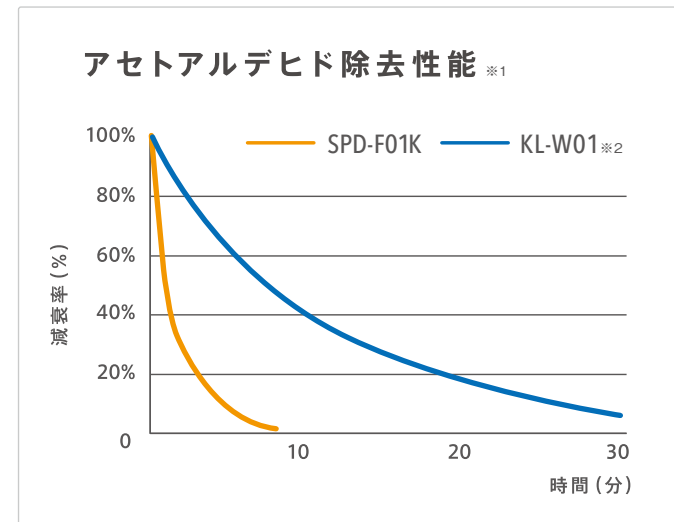

Air Create

Kaltech — Technology

カルテック独自の
「光触媒技術」で空気中の悪臭成分や有害物質、
ウイルスなどを分解し、
キレイな空気へと浄化します。

・サイドフロー構造 (独自の光触媒技術)

光触媒フィルターに対して空気の流れを水平にすることで悪臭成分や有害物質、ウイルスなどを繰り返し酸化分解し、生まれたてのようなキレイな空気へと浄化します。[特許出願中]

・驚くほど脱臭できる、除菌できる光触媒フィルター

- 浮遊菌
- カビ菌
- ウイルス
- ペット臭
- 生乾き臭
- 汗臭
- トイレ臭
- 加齢臭
- 料理臭

※試験空間であり、実使用空間での試験ではありません。
※1 評価空間 1 m³ (自社)測定:ガステック製検知管 92L 初期濃度 6.25ppm
※2 カルテック社製約 8 畳用機種

SPD-F01K 大空間タイプ 国内専用

光触媒テクノロジー搭載
大空間 床置き 除菌・脱臭機

仕様				
型名	SPD-F01K	希望小売価格	オープン価格	
消臭・脱臭方式	光触媒フィルター + 花粉フィルター			
電源 (定格入力)	AC100V 50-60Hz 共用			
適応空間 (目安) ※1	約6畳 93m ³ (30分)			
風量モード	ターボ	強	弱	静音
消費電力	135W	90W	65W	60W
運転音	62dB	56dB	47dB	36dB
外形寸法	W:736mm × H:544mm × D:203mm			
質量	約16kg			
電源コード長さ	1.8m			