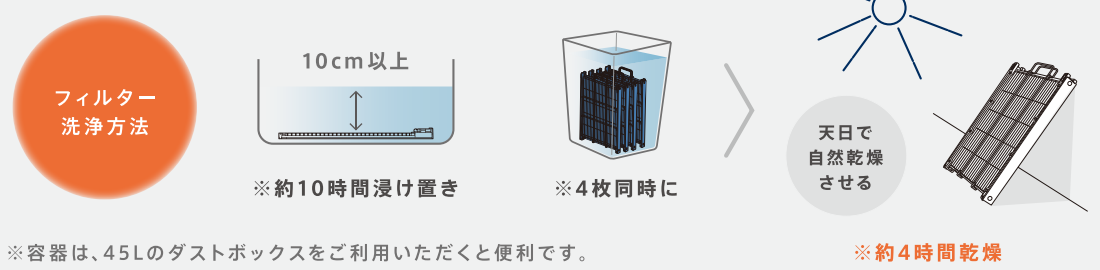

高級感を引き立てる
天然竹材を使用

- 花粉フィルター
- プレフィルター

POINT
2

4枚の光触媒フィルターとLEDの
"両面照射" だから分解力が桁違い！

お手入れ 数ヶ月に一度、浸け置き洗いするだけで、
分解性能が再生します！

POINT
3

気になる花粉もしっかりキャッチしてくれる
"花粉フィルター" 搭載！

空気中に浮遊する花粉やほこりを、
花粉フィルターがブロックします。