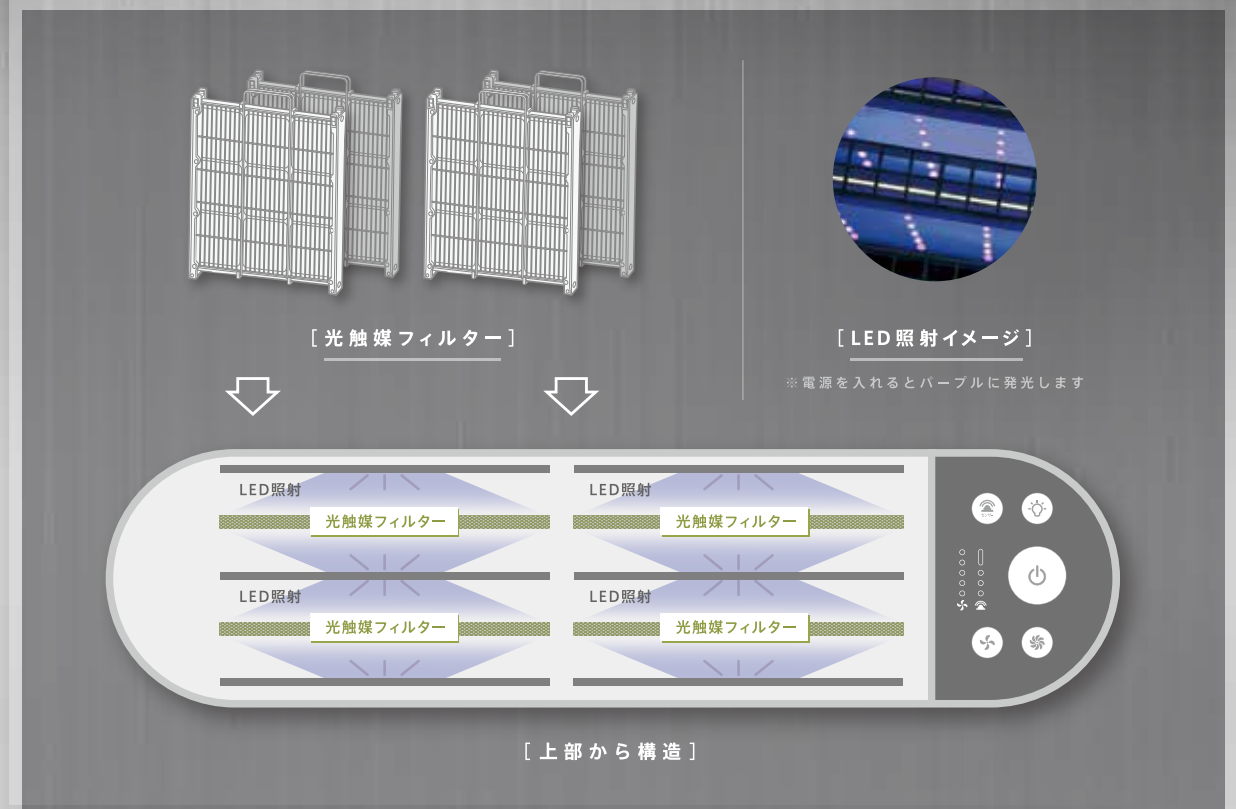

POINT
1

ウイルス・菌・ニオイの元をすばやく浄化
"ターボモード" 搭載。

30分で60畳の
大空間をスピード浄化！

60畳の大空間も
約30分でウイルス、菌、
ニオイを改善。

10分で20畳 (31㎡)
20分で40畳 (62㎡)
30分で60畳 (93㎡)
一気に浄化します。

操作パネル (天板カバー下)

- 電源ランプ
- センサー感度スイッチ
- 点灯表示切換スイッチ
- 風量切換スイッチ
- ターボモードスイッチ

- ターボ ○
- 強 ○
- 弱 ○
- 静音 ○
- 自動 ○

※風量が「自動」に設定されていると、本機が感知したニオイの強さによって自動で風量が切り換わります。

空間のニオイの
強さは、センサーの色で
表示されます。(3段階)

- 緑 あまりニオわない
- 黄 少しニオウ
- 赤 すごくニオウ

おすすめ利用シーン ウイルスや菌が気になる「3密空間」で大活躍！

光触媒で、空気は生まれ変わる。

「天板カバー」

高級感を引き立てる
天然竹材を使用

- 花粉フィルター
- プレフィルター

POINT
2

4枚の光触媒フィルターとLEDの
"両面照射" だから分解力が桁違い！

お手入れ 数ヶ月に一度、浸け置き洗いするだけで、
分解性能が再生します！

POINT
3

気になる花粉もしっかりキャッチしてくれる
"花粉フィルター" 搭載！

空気中に浮遊する花粉やほこりを、
花粉フィルターがブロックします。