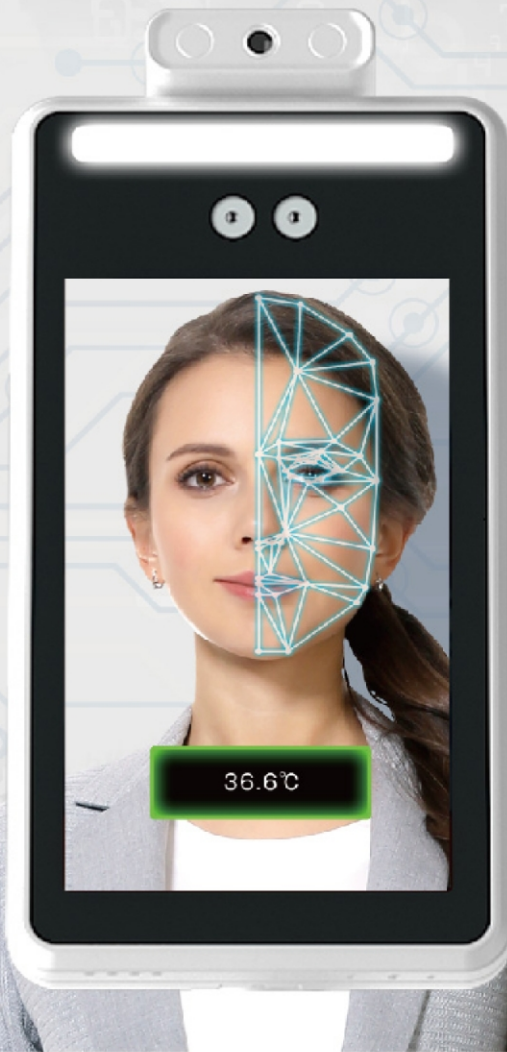

近くに立って、

瞬間検知！

店舗、オフィス、学校、病院など  
様々な場面で大活躍！

店舗

オフィス

病院

## 非接触でスピーディーに温度を検知！

近くに寄るだけで人を感知し、瞬時に表面温度を検知！一定以上の温度の場合には色と音声でお知らせ！

今までのやり方のように  
お客様を不快にさせない！  
顔を映すだけでカンタン検知！

**マスクの上からもOK！**  
非接触で自動検知 ※顔が2/3以上露出している場合

**誤差が少ない！**  
誤差±0.3℃なので、  
精度の高いスクリーニングが可能

**瞬間検知！**  
顔をあわせて瞬時に検知

**工事不要！**  
すぐに設置いつでも撤去

離れた位置からでも  
顔を画面に映すと  
自動的に温度を検知します。

ゲートなどに備え付けることで  
入る際に検知が可能です。

仕様  
本体サイズ：252 (L) × 136 (W) × 26 (H) mm  
重量：1.7kg  
搭載 OS：LINUX  
モニター：8 インチ 高解像度モニター  
カメラ：210 万画素 1920×1080 pixel  
測定角度：垂直 30° 水平 30°

本製品は、顔の表面温度を検知して、体温が高い可能性のある人物を発見するための装置であり、体温を測定して対象者が疾病に罹患しているかどうかを診断する機器ではありません。体温が高い可能性のある人物を検知した場合は、必要に応じて、体温計での体温測定や医師による診断を行って下さい。

動作環境：16℃～40℃(室内無風)  
識別速度：300ms  
体温測定距離：0.4m以下  
測定精度：±0.3℃  
温度警報：37.5℃以上(工場出荷時)