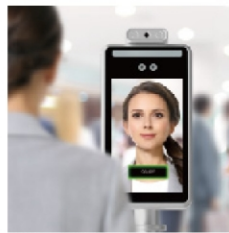

近くに立って、

瞬間検知！

店舗、オフィス、学校、病院など  
様々な場面で大活躍！

店舗

オフィス

病院

## 非接触でスピーディーに温度を検知！

近くに寄るだけで人を感知し、瞬時に表面温度を検知！一定以上の温度の場合には色と音声でお知らせ！

今までのやり方のように  
お客様を不快にさせない！  
顔を映すだけでカンタン検知！

**マスクの上からもOK！**  
非接触で自動検知 ※顔が2/3以上露出している場合

**誤差が少ない！**  
誤差±0.3℃なので、  
精度の高いスクリーニングが可能

**瞬間検知！**  
顔をあわせて瞬時に検知

**工事不要！**  
すぐに設置いつでも撤去

離れた位置からでも  
顔を画面に映すと  
自動的に温度を検知します。

ゲートなどに備え付けることで  
入る際に検知が可能です。

仕様  
本体サイズ：252 (L) × 136 (W) × 26 (H) mm  
重量：1.7kg  
搭載 OS：LINUX  
モニター：8 インチ 高解像度モニター  
カメラ：210 万画素 1920×1080 pixel  
測定角度：垂直 30° 水平 30°