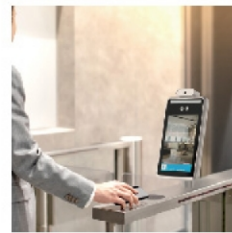

近くに立って、

瞬間検知！

店舗、オフィス、学校、病院など  
様々な場面で大活躍！

店舗

オフィス

病院

## 非接触でスピーディーに温度を検知！

近くに寄るだけで人を感知し、瞬時に表面温度を検知！一定以上の温度の場合には色と音声でお知らせ！

今までのやり方のように  
お客様を不快にさせない！  
顔を映すだけでカンタン検知！

**マスクの上からもOK！**  
非接触で自動検知 ※顔が2/3以上露出している場合

**誤差が少ない！**  
誤差±0.3℃なので、  
精度の高いスクリーニングが可能

**瞬間検知！**  
顔をあわせて瞬時に検知

**工事不要！**  
すぐに設置いつでも撤去

離れた位置からでも  
顔を画面に映すと  
自動的に温度を検知します。

ゲートなどに備え付けることで  
入る際に検知が可能です。

仕様  
本体サイズ：252 (L) × 136 (W) × 26 (H) mm  
重量：1.7kg  
搭載 OS：LINUX  
モニター：8 インチ 高解像度モニター  
カメラ：210 万画素 1920×1080 pixel  
測定角度：垂直 30° 水平 30°