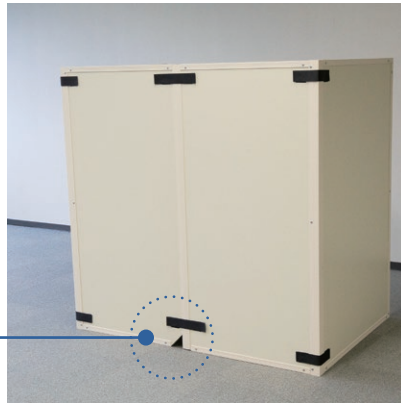

ハニカム構造で軽量・高強度。しかも吸音性も併せ持つ。

「飛沫感染対策」や「音響改善」に最適です！

設置方法

工具は不要です。面ファスナーで簡単設置！

パネル を フレーム に差し込んで 面ファスナー で留めるだけ！

完成

背面下部には、
配線用切り欠き部を
設置

ラインナップ

テーブル幅で3種類からお選び下さい。

	W1200用(約18.9kg)	W1400用(約19.7kg)	W1600用(約20.7kg)
	幅×奥行×高さ	幅×奥行×高さ	幅×奥行×高さ
内寸	1,300×1,000×1,500	1,500×1,000×1,500	1,700×1,000×1,500
外寸	1,350×1,025×1,500	1,550×1,025×1,500	1,750×1,025×1,500