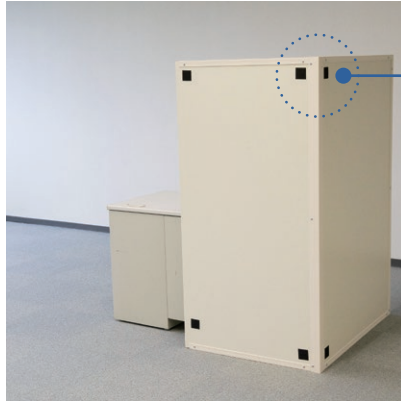

吸音パネル

セイント
テクセル SAINT®

Desk Partition

デスクパーティション

困
つて
安
心
!
吸
音
で
快
適
!

設置は簡単。
あっという間に
安心空間に
早変わり!

電話の声は
つい大きくなって
しまいますよね...

吸音効果で
音の反響を抑えます!

ハニカム構造で軽量・高強度。しかも吸音性も併せ持つ。

「飛沫感染対策」や「音響改善」に最適です！

設置方法

工具は不要です。面ファスナーで簡単設置！

パネル を フレーム に差し込んで 面ファスナー で留めるだけ！

完成

背面下部には、
配線用切り欠き部を
設置

ラインナップ

テーブル幅で3種類からお選び下さい。

	W1200用(約18.9kg)	W1400用(約19.7kg)	W1600用(約20.7kg)
	幅×奥行×高さ	幅×奥行×高さ	幅×奥行×高さ
内寸	1,300×1,000×1,500	1,500×1,000×1,500	1,700×1,000×1,500
外寸	1,350×1,025×1,500	1,550×1,025×1,500	1,750×1,025×1,500