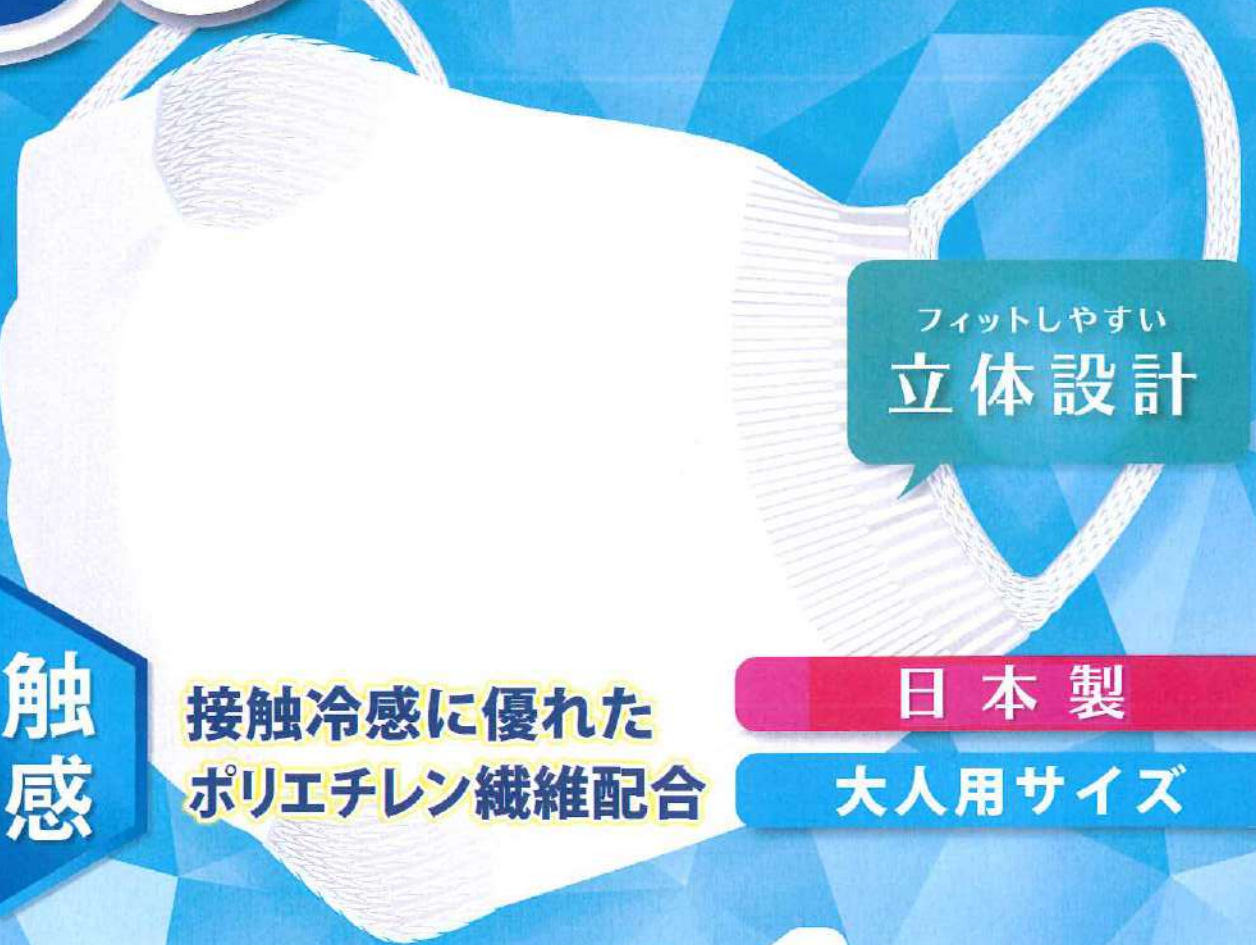

# クールマスク

繰り返し使える・シームレス設計

# COOLで快適!

フィットしやすい  
立体設計

接触  
冷感

接触冷感に優れた  
ポリエチレン繊維配合

日本製

大人用サイズ

ホワイト