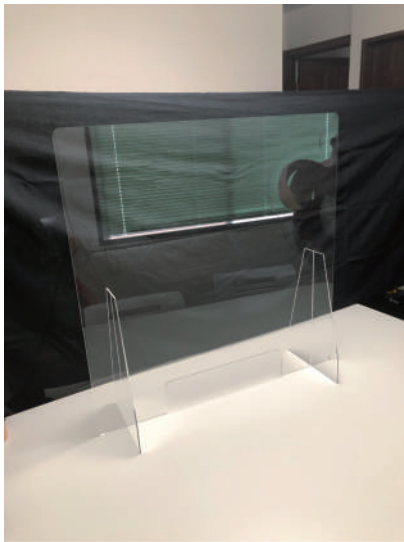

## 製品仕様

サイズ	800mm × 800mm	※変更可
開口サイズ	100mm × 400mm	※変更可
足サイズ	250mm × 400mm	※奥行が250mmとなります
材質	透明アクリル 3mm厚	

本体：800 mm × 800 mm

開口：400 mm × 100 mm

足：250 mm × 400 mm 2枚