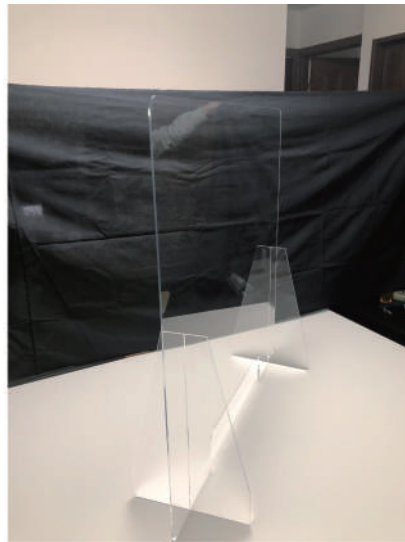

## 製品仕様

サイズ	800mm × 800mm	※変更可
開口サイズ	100mm × 400mm	※変更可
足サイズ	250mm × 400mm	※奥行が250mmとなります
材質	透明アクリル 3mm厚	

本体：800 mm × 800 mm

開口：400 mm × 100 mm

足：250 mm × 400 mm 2枚