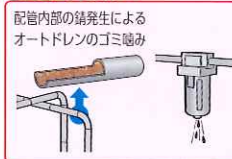

エアドライヤ・サーモチラーで

夏の湿度と熱を乗り越える!

冷凍式エアドライヤで エア機器を水分から守る

エアドライヤはコンプレッサから送られてくる湿った圧縮空気的水分を取り除き、水分による空気圧機器の不具合を防止します。

エア機器の水分でこんなことにお困りではありませんか？

サーモチラーで設備と 品質を熱から守る

サーモチラーは、温度コントロールした循環液で設備や装置の熱源を温調し、一定の温度を保つことで品質、信頼性、寿命を向上させます。