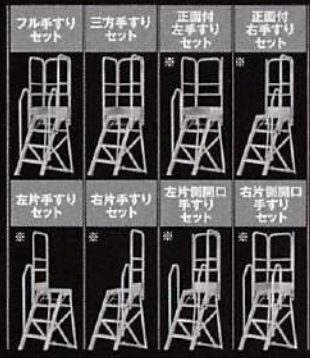

洗練されたフォルム

握りやすいフレームライン。
天板サイドカバーは柔らかなラインの
ため安定して置ける形状。支柱はフォルムの
美しさが際立つアルマイト加工を施しています。
細やかな配慮が評価されたこだわりの一品です。

GOOD DESIGN AWARD 2017

CSD-F, CSD-L

折りたたみ式作業台 / 移動式折りたたみ式作業台

別寸可能

大特価!!

1台で手すり高さ
900mmと
1100mmが
選べる
兼用タイプ!

OPTION

キャスター付ベースセット

CSDB-10 ~ CSDB-22

移動式作業台に!

型式	天板高さ (m)		設置寸法 (mm)		収納寸法 (mm)			質量 (kg)	定価 (円)
	幅	奥行	幅	奥行	高さ	幅	奥行		
手掛かり棒	CSD-100F	1.00	680	1303	680	219	1438	14.4	116,000
	CSD-125F	1.25	733	1495	733	219	1689	16.1	125,000
	CSD-150F	1.50	786	1687	786	219	1939	17.8	132,000
	CSD-175F	1.75	838	1880	838	219	2205	19.5	140,000
フル手すり	CSD-200F	2.00	891	2072	891	219	2510	36.5	295,000
	CSD-225F	2.25	944	2265	944	219	2815	38.2	305,000
フル手すり + 滑り止め + キャスター	CSD-240L	2.36	1160	1921	1160	2952	513	66.7	400,000
	CSD-270L	2.66	1250	2115	1250	3296	514	70.5	450,000
	CSD-300L	2.96	1340	2310	1340	3642	516	73.4	500,000
	CSD-330L	3.26	1600	2504	1600	3987	517	79.1	550,000
	CSD-360L	3.56	1700	2698	1700	4332	519	82.1	600,000

オプション キャスター付ベースセット

型式	天板高さ (m)	設置寸法 (mm)	定価 (円)
CSDB-10	1.20	900 1328	90,000
CSDB-12	1.45	952 1520	92,000
CSDB-15	1.70	1004 1712	94,000
CSDB-17	1.95	1056 1904	96,000
CSDB-20	2.20	1108 2096	98,000
CSDB-22	2.45	1160 2288	100,000