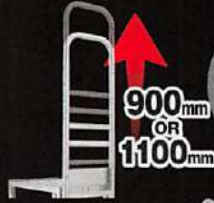

その静けさにして存在感

JAGUAR

踏ざん幅 55mm / 最大使用質量 130kg

簡単操作

片手でバーを持ち上げるだけで楽々収納。
楕円形状のバーは手の負担の軽減を実現。
持ち運び時の「ガチャガチャ音」も軽減し
運搬時のストレスを和らげます。

安心&安全

トールタイプの強固な端具で収納時の
横ズレを防止。安心とスマートさを
兼ね備えたこだわりのデザイン。
足が疲れにくい幅広踏ざん。プロも
納得の MAX130kg だから安全。

洗練されたフォルム

握りやすいフレームライン。
天板サイドカバーは柔らかなラインの
ため安定して置ける形状。支柱はフォルムの
美しさが際立つアルマイト加工を施しています。
細やかな配慮が評価されたこだわりの一品です。

GOOD DESIGN AWARD 2017

CSD-F, CSD-L

折りたたみ式作業台 / 移動式折りたたみ式作業台

別寸可能

大特価!!

1台で手すり高さ
900mmと
1100mmが
選べる
兼用タイプ!

OPTION

キャスター付ベースセット

CSDB-10 ~ CSDB-22

移動式作業台に!

型式	天板高さ (m)		設置寸法 (mm)		収納寸法 (mm)			質量 (kg)	定価 (円)
	幅	奥行	幅	奥行	高さ	幅	奥行		
手掛かり棒	CSD-100F	1.00	680	1303	680	219	1438	14.4	116,000
	CSD-125F	1.25	733	1495	733	219	1689	16.1	125,000
	CSD-150F	1.50	786	1687	786	219	1939	17.8	132,000
	CSD-175F	1.75	838	1880	838	219	2205	19.5	140,000
フル手すり	CSD-200F	2.00	891	2072	891	219	2510	36.5	295,000
	CSD-225F	2.25	944	2265	944	219	2815	38.2	305,000
フル手すり + 滑り止め + キャスター	CSD-240L	2.36	1160	1921	1160	2952	513	66.7	400,000
	CSD-270L	2.66	1250	2115	1250	3296	514	70.5	450,000
	CSD-300L	2.96	1340	2310	1340	3642	516	73.4	500,000
	CSD-330L	3.26	1600	2504	1600	3987	517	79.1	550,000
	CSD-360L	3.56	1700	2698	1700	4332	519	82.1	600,000

オプション キャスター付ベースセット

型式	天板高さ (m)	設置寸法 (mm)	定価 (円)
CSDB-10	1.20	900 1328	90,000
CSDB-12	1.45	952 1520	92,000
CSDB-15	1.70	1004 1712	94,000
CSDB-17	1.95	1056 1904	96,000
CSDB-20	2.20	1108 2096	98,000
CSDB-22	2.45	1160 2288	100,000