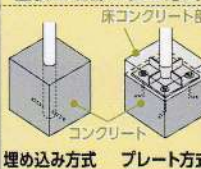

配達物の受け渡しに

現地での工具類の受け渡しに

閉

屋根との組み合わせで
雨の日も使いやすい

制限重量 ●縦長1枚扉タイプ:(床パネル)118kg(棚板)50kg ●6枚扉タイプ(1扉あたり):30kg
収納寸法(mm) ●縦長1枚扉タイプ:470×400×1435(開口部) ●6枚扉タイプ(1扉あたり):380×400×430
材質 ●スチール 製造国 ●日本

組立式

発注コード	品名	品番	価格(1台)	メーカー希望 小売価格(1台)	開口×奥行×高さ (mm)	上部外寸(mm) 開口×奥行	背高 (mm)	床面積 (㎡)	ブロック数 (個)	棚板	
										枚数(枚)	質量(kg)
① ★102-5856	縦長1枚扉タイプ	LHS-0616-1	¥51,000 (¥47,222)	¥68,000	600×515×1603	620×548	1597	0.31	4(半ブロック型)	4	44
② ★102-5857	6枚扉タイプ	LHS-1116-6	¥172,500 (¥159,259)	¥230,000	1100×515×1603	1120×548	1597	0.57	4	4	69
③ ★102-5858	専用屋根	LHSY	¥168,000 (¥155,556)	¥224,000	2060×2020×2302			4.16			142

※1... LHSYの価格は埋め込み方式(右記イラスト参照)の部品を含む価格です。プレート方式については別途お見積り対応となります。
※2... LHSYは、LHS-0616-1とLHS-1116-6を1台ずつ組み合わせて設置する場合に最適なサイズの屋根です。
他のサイズを希望される場合はお問い合わせください。

屋根基礎部の組立方式

- 貴重品、生鮮食品、生き物、その他収納に適さないと思われるものは入れないでください。
- 扉が閉められない大きさの荷物や、制限重量を超える荷物は入れないでください。
- 施錠は鍵を使わずに行えますが、開錠の際には鍵が必要です。ご注意ください。
- 開錠用の鍵番号は必ず控えてください。控えていない場合、鍵紛失時の開錠は扉を破壊して行わなければなりません。
- ブロック・組み立て・設置や、アンカー工事を依頼される場合は別途費用が発生します。