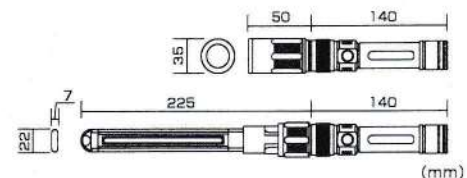

～製品に関するお問い合わせ～

営業企画部

E-MAIL ko-eigy@tonetool.co.jp
URL http://www.tonetool.co.jp
〒586-0026 大阪府河内長野市寿町6番25号
TEL:0721-56-1850 FAX:0721-56-1851

本社・大阪営業所 〒556-0017 大阪市浪速区湊町2丁目1番57号
TEL:06-6649-5982 FAX:06-6649-5983

東京営業所 〒150-0013 東京都渋谷区恵比寿2丁目27番24号
TEL:03-3446-3911 FAX:03-3446-3915

札幌営業所・仙台営業所・新潟営業所・北関東営業所・名古屋営業所・広島営業所・福岡営業所

TONE TONE株式会社

ISO 9001
ISO 14001
認証取得
本社:大阪営業所、
河内長野工場、
廣田林工場

TONE 製品のお買い求めは、信頼のできる当店へ

※製品の仕様は、使用目的を考慮して予告なく変更する場合がありますのでご了承ください。

表示価格に消費税は含まれておりません。