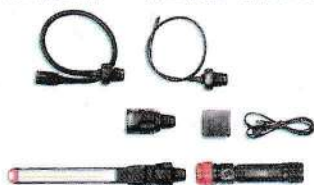

～製品に関するお問い合わせ～

営業企画部

E-MAIL ko-eigy@tonetool.co.jp
URL http://www.tonetool.co.jp
〒586-0026 大阪府河内長野市寿町6番25号
TEL:0721-56-1850 FAX:0721-56-1851

本社・大阪営業所 〒556-0017 大阪市浪速区湊町2丁目1番57号
TEL:06-6649-5982 FAX:06-6649-5983

東京営業所 〒150-0013 東京都渋谷区恵比寿2丁目27番24号
TEL:03-3446-3911 FAX:03-3446-3915

札幌営業所・仙台営業所・新潟営業所・北関東営業所・名古屋営業所・広島営業所・福岡営業所

TONE TONE株式会社

ISO 9001
ISO 14001
認証取得
本社:大阪営業所、
河内長野工場、
廣田林工場

TONE 製品のお買い求めは、信頼のできる当店へ

※製品の仕様は、使用目的を考慮して予告なく変更する場合がありますのでご了承ください。

表示価格に消費税は含まれておりません。