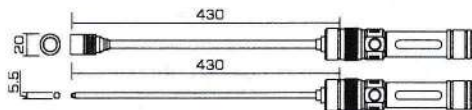

～製品に関するお問い合わせ～

営業企画部

E-MAIL ko-eigy@tonetool.co.jp
URL http://www.tonetool.co.jp
〒586-0026 大阪府河内長野市寿町6番25号
TEL:0721-56-1850 FAX:0721-56-1851

本社・大阪営業所 〒556-0017 大阪市浪速区湊町2丁目1番57号
TEL:06-6649-5982 FAX:06-6649-5983

東京営業所 〒150-0013 東京都渋谷区恵比寿2丁目27番24号
TEL:03-3446-3911 FAX:03-3446-3915

札幌営業所・仙台営業所・新潟営業所・北関東営業所・名古屋営業所・広島営業所・福岡営業所

TONE TONE株式会社

ISO 9001
ISO 14001
認証取得
本社:大阪営業所、
河内長野工場、
廣田林工場

TONE 製品のお買い求めは、信頼のできる当店へ

※製品の仕様は、使用目的を考慮して予告なく変更する場合がありますのでご了承ください。

表示価格に消費税は含まれておりません。